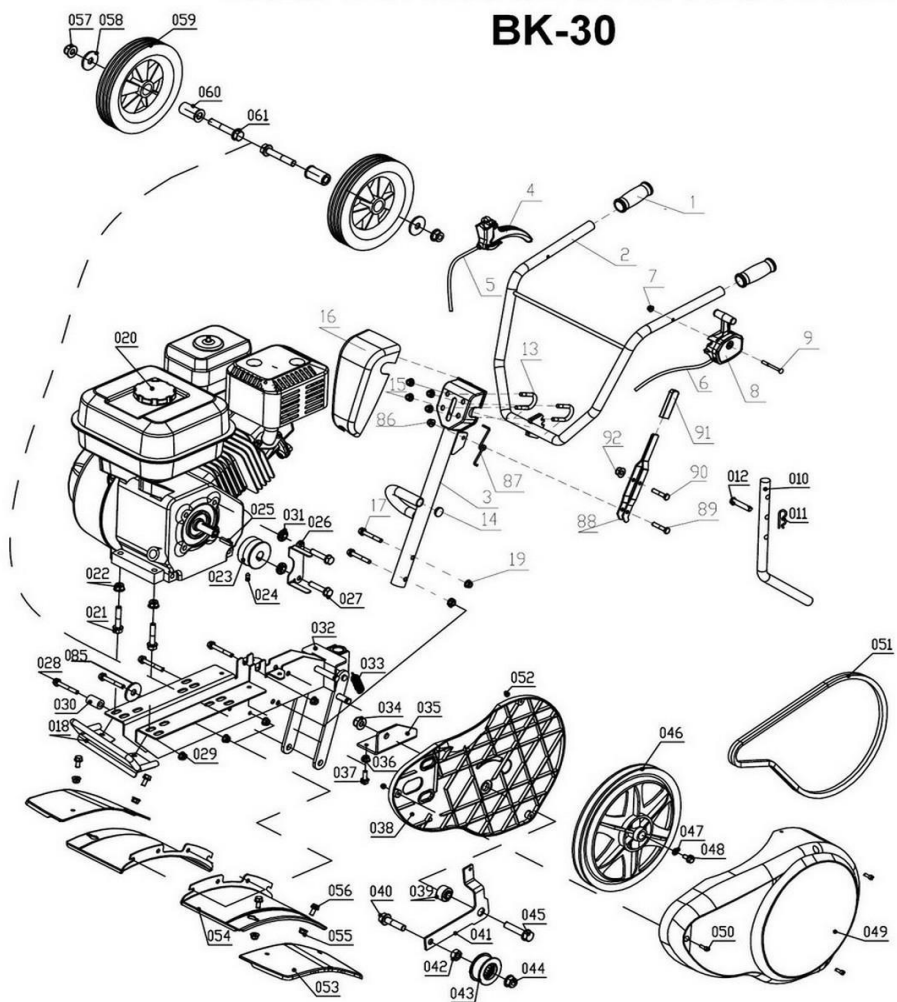

Glebogryzarka BK-30 Lonicin

# KATALOG CZĘŚCI

## GLEBOGRYZARKA SPALINOWA BK-30

NUMER CZĘŚCI	NUMER KATALOGOWY	NAZWA CZĘŚCI
4	804057	DŹWIGNIA SPRZĘGŁA BK-30
5	300702	LINKA SPRZĘGŁA BK-30
6	807037	LINKA GAZU BK-30
8	804021	DŹWIGNIA GAZU BK-30
10	300803-2	GŁĘBOKOŚCIOMIERZ BK-30
16	500401	OSŁONA RĘKOJEŚCI BK-30
20	LC154F-1	SILNIK LONCIN LC154F (BK-30) FI 16 MM
23	300501	KOŁO PASOWE SILNIKA BK-30
32	300805-2	PODWOZIE BK-30
33	200818	SPRĘŻYNA NAPINAJĄCA BK-30
38	300405	OSŁONA PASKA KLINOWEGO WEW.BK-30
41	300206-2	WSPORNIK ROKI NAPINACZA BK-30
43	804017	ROLKA NAPINACZA BK-30
46	804070	KOŁO PASOWE BK-30 DUŻE
49	300403-1	OSŁONA PASKA KLINOWEGO BK-30
51	300701	PASEK KLINOWY BK-30, 914/944
53	300402	OSŁONA MOTYK BK-30 PLAST.
59	804008	KOŁO PODPOROWE BK-30, HGS 156L (BK-450), HGS138L (BK-400)
62	H02001	MOTYKA BK-30 ZEWNĘTRZNA PODWÓJNA
63	H02002	MOTYKA BK-30 WEWNĘTRZNA POJEDYNCZA
66	801040	ZAWLECZKA BK-30, HGS 156L FI 2,5 mm
67	801085	BOLEC BK-30, HGS 156L NA ZAWLECZKĘ KRÓTKI, 8x35 mm
68	801194	BOLEC BK-30 NA ZAWLECZKĘ DŁUGI
69	300212-2	NÓŻ GLEB. BK-30, 24 SZT NA KPL.
70	300213-2	PIASTA MOTYK BK-30 I WEWNĘTRZNA POJEDYNCZA
71	300214-2	PIASTA MOTYK BK-30 II ZEWNĘTRZNA PODWÓJNA
74	6003 LOZYSKO	ŁOŻYSKO 6003 2RS KOŁA ZĘB BK-55
75	6004	ŁOŻYSKO 6004 ZZ
78	300209	ŁAŃCUCH PRZEKŁADNI BK-30
83	H01001	PRZEKŁADNIA BK-30 ŁAŃCUCHOWA KPL.

87	500102	SPRĘŻYNA BK-30
88	500201-3	CIĘGNO REGULACYJNE BK-30