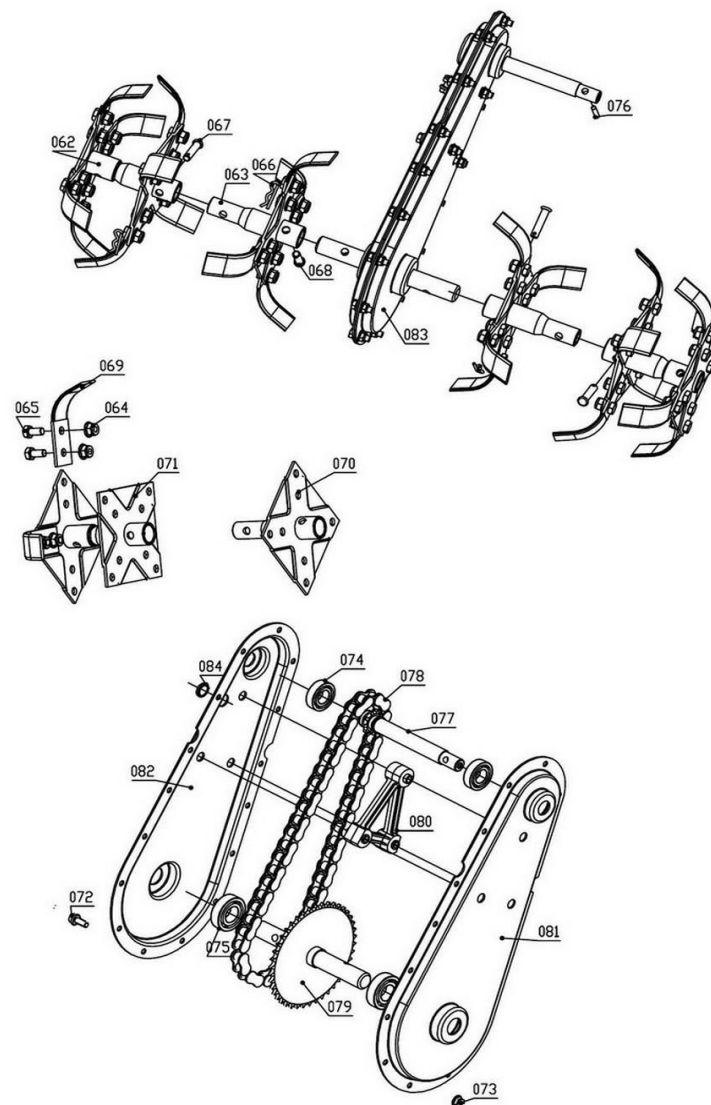

# KATALOG CZĘŚCI

## GLEBOGRYZARKA SPALINOWA BK-30

NUMER CZĘŚCI	NUMER KATALOGOWY	NAZWA CZĘŚCI
4	804057	DŹWIGNIA SPRZĘGŁA BK-30
5	300702	LINKA SPRZĘGŁA BK-30
6	807037	LINKA GAZU BK-30
8	804021	DŹWIGNIA GAZU BK-30
10	300803-2	GŁĘBOKOŚCIOMIERZ BK-30
16	500401	OSŁONA RĘKOJEŚCI BK-30
20	LC154F-1	SILNIK LONCIN LC154F (BK-30) FI 16 MM
23	300501	KOŁO PASOWE SILNIKA BK-30
32	300805-2	PODWOZIE BK-30
33	200818	SPRĘŻYNA NAPINAJĄCA BK-30
38	300405	OSŁONA PASKA KLINOWEGO WEW.BK-30
41	300206-2	WSPORNIK ROKI NAPINACZA BK-30
43	804017	ROLKA NAPINACZA BK-30
46	804070	KOŁO PASOWE BK-30 DUŻE
49	300403-1	OSŁONA PASKA KLINOWEGO BK-30
51	300701	PASEK KLINOWY BK-30, 914/944
53	300402	OSŁONA MOTYK BK-30 PLAST.
59	804008	KOŁO PODPOROWE BK-30, HGS 156L (BK-450), HGS138L (BK-400)
62	H02001	MOTYKA BK-30 ZEWNĘTRZNA PODWÓJNA
63	H02002	MOTYKA BK-30 WEWNĘTRZNA POJEDYNCZA
66	801040	ZAWLECZKA BK-30, HGS 156L FI 2,5 mm
67	801085	BOLEC BK-30, HGS 156L NA ZAWLECZKĘ KRÓTKI, 8x35 mm
68	801194	BOLEC BK-30 NA ZAWLECZKĘ DŁUGI
69	300212-2	NÓŻ GLEB. BK-30, 24 SZT NA KPL.
70	300213-2	PIASTA MOTYK BK-30 I WEWNĘTRZNA POJEDYNCZA
71	300214-2	PIASTA MOTYK BK-30 II ZEWNĘTRZNA PODWÓJNA
74	6003 LOZYSKO	ŁOŻYSKO 6003 2RS KOŁA ZĘB BK-55
75	6004	ŁOŻYSKO 6004 ZZ
78	300209	ŁAŃCUCH PRZEKŁADNI BK-30
83	H01001	PRZEKŁADNIA BK-30 ŁAŃCUCHOWA KPL.

87	500102	SPRĘŻYNA BK-30
88	500201-3	CIĘGNO REGULACYJNE BK-30