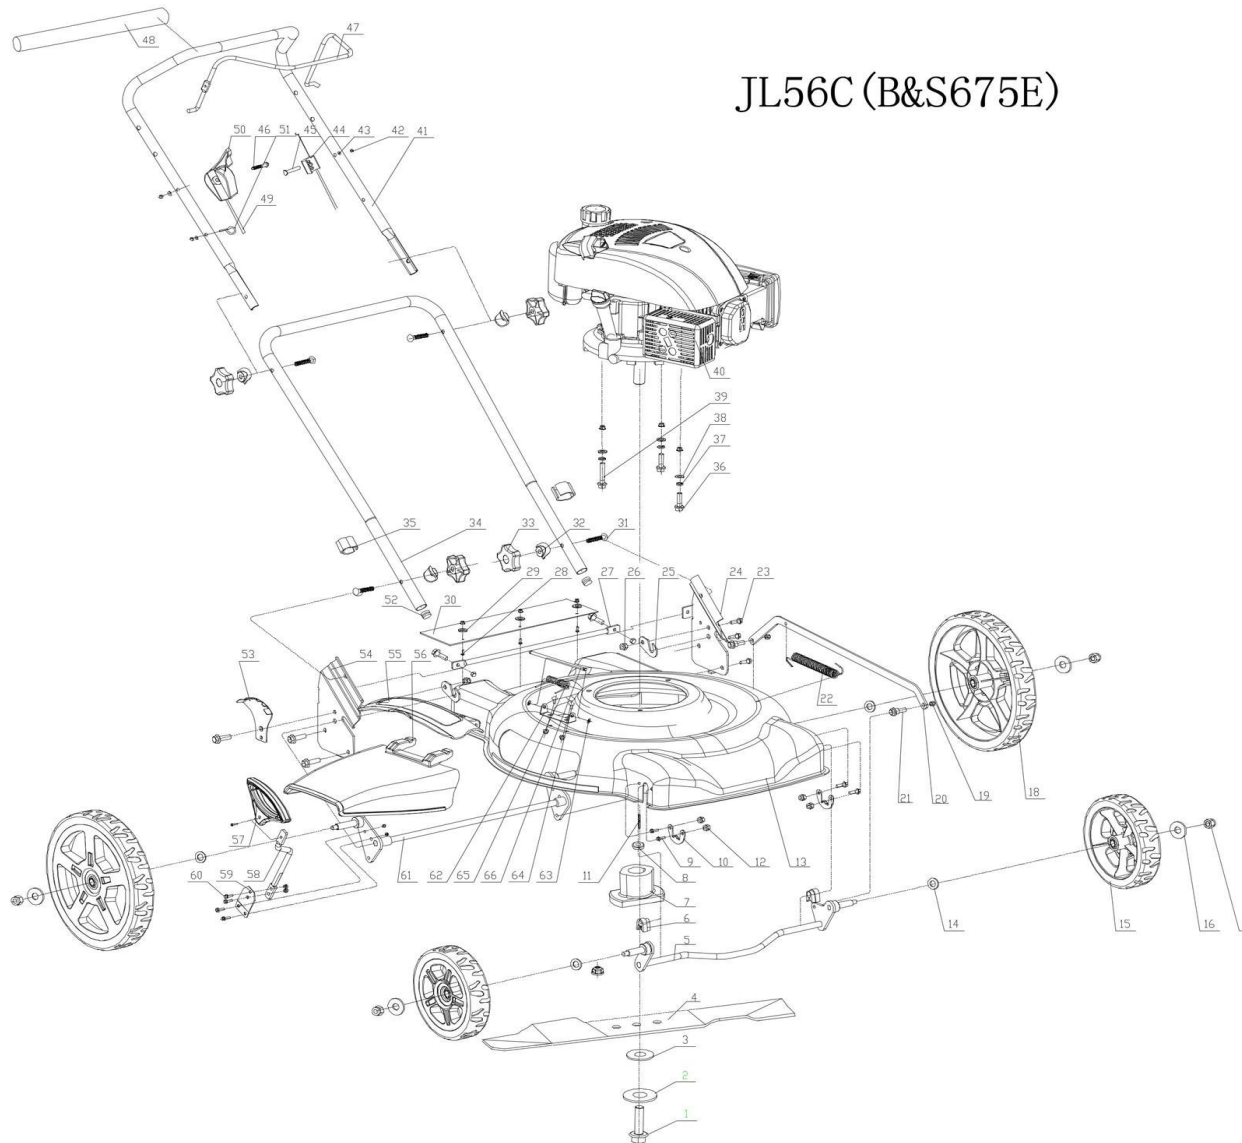

JL56C (B&S675E)

NUMER CZĘŚCI	NUMER KATALOGOWY	NAZWA CZĘŚCI
1	JL46Z04-04	ŚRUBA NOŻA JL43/ JL46/ JL50/ JL56/ HKS 346L/ HKS 250NB/ HKS 650NB 400006040123, DŁUGOŚĆ 4,5 cm, 3/8-24UNFX38
2	JL40T03-01	PODKŁADKA NOŻA I JL43/ JL46/ JL50/ JL56/ HKS 346L/ HKS 250NB/ HKS 650NB METALOWA, 320430010040000
3	JL46Z04-07	PODKŁADKA NOŻA II JL43/ JL46/ JL50/ JL56/ HKS 346L/ HKS 250NB PLAST., 320430010050000
4	JL56Z04-01	NÓŻ TNĄCY JL56Z-C1, 321230010010000 (p.6)
5	JL56C-02-09.2	OŚ KÓŁ PRZÓD JL56-C1, 321027011000000
6	JL4602-21	TULEJKA OSI KÓŁ PRZÓD JL50C/ LV50-C4/LV56-C1, 321027010010000
7	JL50Z04-03E	UCHWYT NOŻA JL43/ JL46/ JL50/ JL56Z-C1/ HKS 346L/ HKS 250NB/ HKS 456NB, Zamienne można zamontować uchwyt noża o kodzie: 264001001
8	JL50Z04-031	TULEJKA UCHWYTU NOŻA JL50C
10	JL56C-02-17	WSPORNIK OSI KÓŁ PRZÓD LV50-C4/ JL56-C1, 321027010020000
11	JL46C-04-08	WPUST UCHWYTU NOŻA JL56C
18	JL56C-02-10	KOŁO JEZDNE TYŁ JL56-C1/ LV56-C1 12" 321027020041242
24	JL56C-02-06.1	WSPORNIK RĘKOJEŚCI LEWY JL56C
25	JL56C-02-18	WSPORNIK OSI KÓŁ TYŁ JL56C
27	JL56C-02-13	WSPORNIK OSI KÓŁ-PRĘT JL56C 321026020030000
30	JL56C-03-03	FARTUCH GUMOWY JL50C/ JL56-C1
31	JL40T01-02	ŚRUBA RĘKOJEŚCI JL46Z-C3/ 43T1/ HKS 346L/ HKS 650NB, M8x45 mm 400708005122, 400408045122
32	JL46Z-E01-04	PODKŁADKA ŚRUBY RĘKOJEŚCI JL46Z-C3/ HKS 346L/ HKS 650NB PLASTIKOWA, 320428010040000
33	JL40T01-01A	NAKRĘTKA RĘKOJEŚCI (MOTYLEK) JL46/ JL50/ HKS 346L, M8, 320428010030600
34	JL56C-01-03	RĘKOJEŚĆ DOLNA JL56-C1 320928010011200
41	JL40T-01-06	RĘKOJEŚĆ GÓRNA JL56-C1 320428010051200
44	JL56C-01-04.2	LINKA HAMULCA JL56C/ LV56-C1, Dł. PANCERZA 108 cm, Dł. CAŁKOWITA 126 cm, 321028021000082
47	JL40T01-14	DŹWIGNIA HAMULCA-PRĘT JL50C/ JL56-C1
48	JL50Z01-04	OSŁONA RĘKOJEŚCI JL 46Z-BSA
49	JL56C-01-05.2	LINKA GAZU JL56-C1 (Dł. CAŁKOWITA 110 cm)
50	JL46Z01-11.1	DŹWIGNIA GAZU JL 43/ JL46/ JL50/ JL36X-6/ HKS 346L/ HGS 156 KOMPLETNA
53	JL56C-02-05	WSPORNIK WYS. KOSZ. GRZEBIEŃ JL56C
54	JL56C-02-07.1	WSPORNIK RĘKOJEŚCI PRAWY JL56C