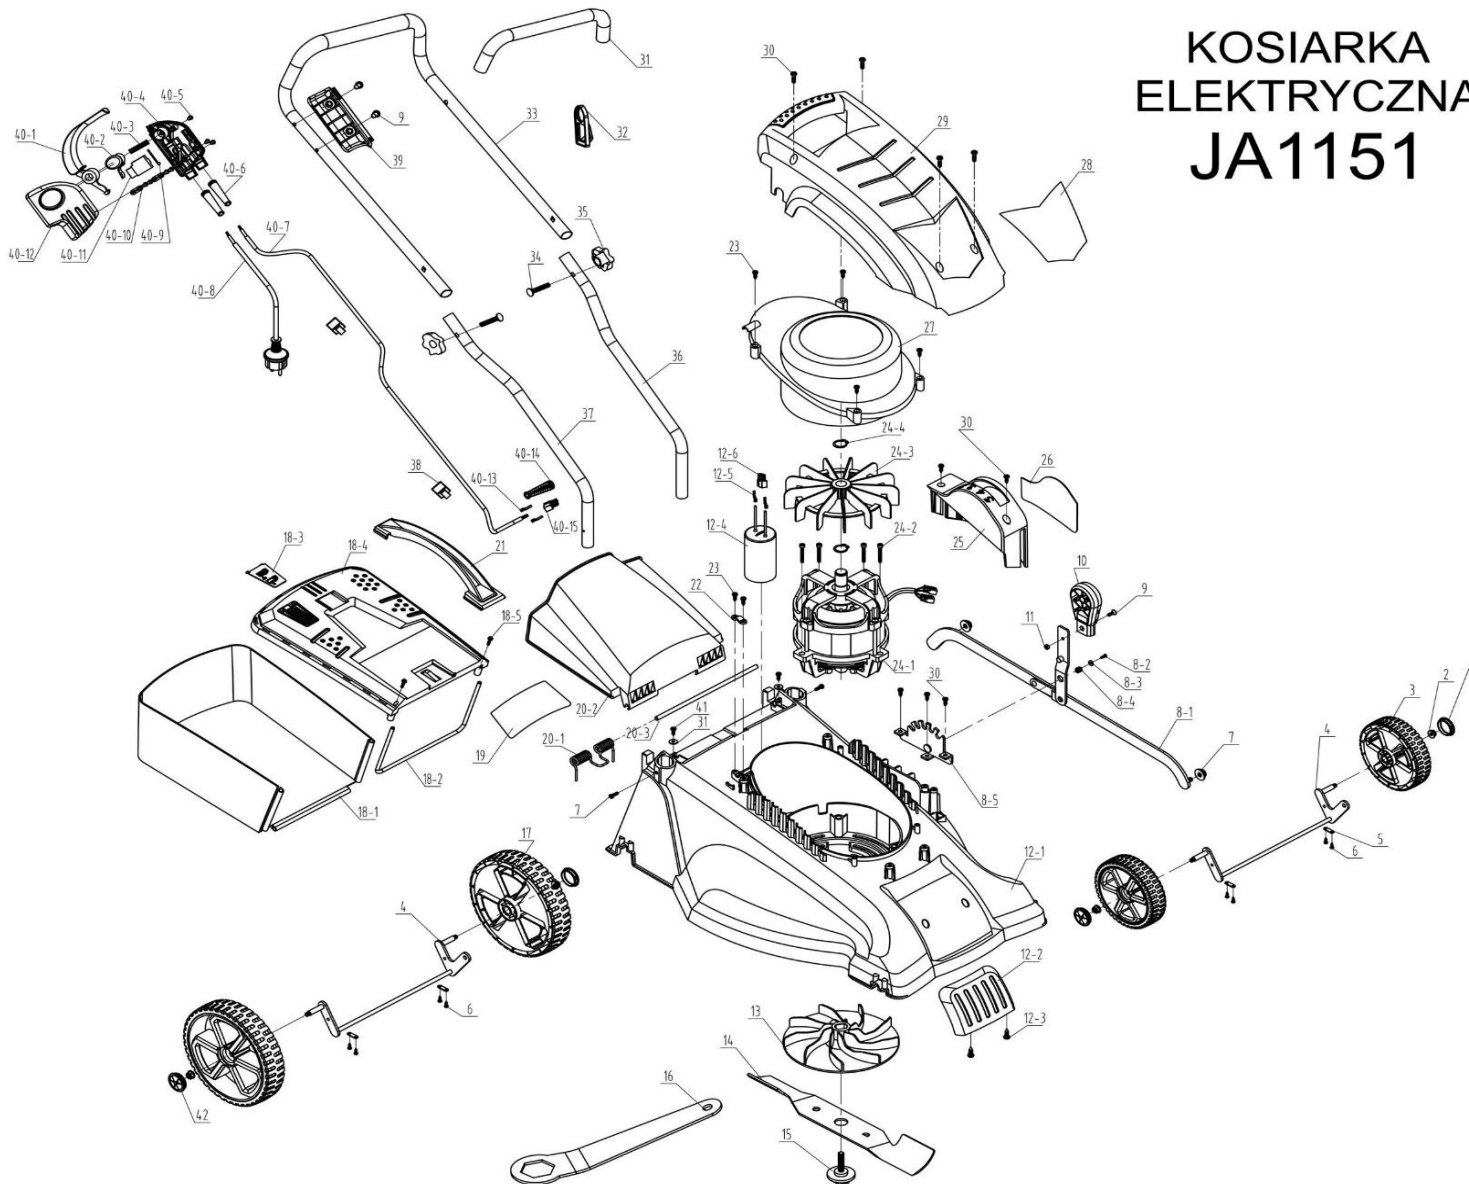

KOSIARKA
ELEKTRYCZNA
JA1151

NUMER CZĘŚCI	NUMER KATALOGOWY	NAZWA CZĘŚCI
3	8121A122101	KOŁO JEZDNE PRZÓD GY5120/JA1151/1171/HKE138/ HKE142
4	8440A125101	OŚ KÓŁ PRZÓD/TYL JA1151/GY5120/HKE138, 8160-512001
10	8001A122101	UCHWYT DŹWIGNI REG. WYS. KOSZ. JA1151/1171/GY5120/GY5130/HKE138/HKE142/HKE146
13	8403A112101	UCHWYT NOŻA JA1151/1171/1631/HKE138/HKE146/HKE142
14	8231A112101	NÓŻ TNĄCY JA1151, GY5120, HKE138 38 cm (p.181)
15	8440A115104	ŚRUBA NOŻA JA1151/1171/1631/HKE138/HKE142/HKE146
17	8121A117102	KOŁO JEZDNE TYŁ JA1151/1171/HKE138/HKE142, 8031-513001
21	8001A117102	UCHWYT KOSZA JA1151/1171/HKE138/HKE142
25	8020A125101	OBUDOWA DŹW.REG.WYS.KOSZ. JA1151/GY5120/HKE138
34	8SAC08045D	ŚRUBA RĘKOJEŚCI JA1151/HKE138
35	8440E014204	NAKRĘTKA RĘKOJEŚCI JA1151/HKE138
36	8087A122101	RĘKOJEŚĆ DOLNA LEWA JA1151/HKE138, 8057-511001
37	8087A122102	RĘKOJEŚĆ DOLNA PRAWA JA1151/HKE138, 8057-511002
39	8187A112101SA	PŁYTKA DO MOCOWANIA WYŁĄCZNIKA ELEKTRYCZNEGO GY5120/ JA1151/ JA1171/ JA1611/ JA1631/ HKE138/ HKE142/ HKE146
8 (-1)	8440A125102	DŹWIGNIA REG.WYS.KOSZ. JA1151/HKE138
18 (-1)	8440A125102/1	POJEMNIK NA TRAWĘ JA1151/HKE138
20 (-1)	8342A122102	SPRĘŻYNA KLAPKI KOSZA JA1151/1171/HKE138/HKE142
24 (-1)	8401A117102	SILNIK JA1151/GY5120/HKE138 1600 W
40 (-1)	8157-500001	DŹWIGNIA WYŁĄCZNIKA ELEKTRYCZNEGO GY5120/ JA1151/ JA1171/ JA1611/ JA1631/ HKE138/ HKE142/ HKE146, 8044A112102Aa
40 (1-15)	8990A163102	WYŁĄCZNIK ELEKTRYCZNY JA1151/1171/1611/1631/HKE138/HKE142/HKE146, 8990A161102
18 (-2)	8103A125101	STELAŻ JA1151/HKE138
20 (-2)	8020A122104	KLAPKA KOSZA JA1151/HKE138
18 (-3)	9321A117107	OKIENKO KOSZA JA1151/HKE138
20 (-3)	8086A122101	OŚ KLAPKI KOSZA JA1151/HKE138
24 (-3)	8403A115102	PRZEWIETRZNIK JA1151/1171/1631/HKE138/HKE142/HKE146, 8069-513005
12 (-4)	8416A117101	KONDENSATOR JA1151/1171/1631/HKE138/HKE142/HKE146, 30 MF
18 (-4)	8106A122101	GÓRNA CZĘŚĆ KOSZA JA1151/HKE138
8 (-5)	8440A122104	WSPORNIK WYS. KOSZENIA (GRZEB.) JA1151/HKE138