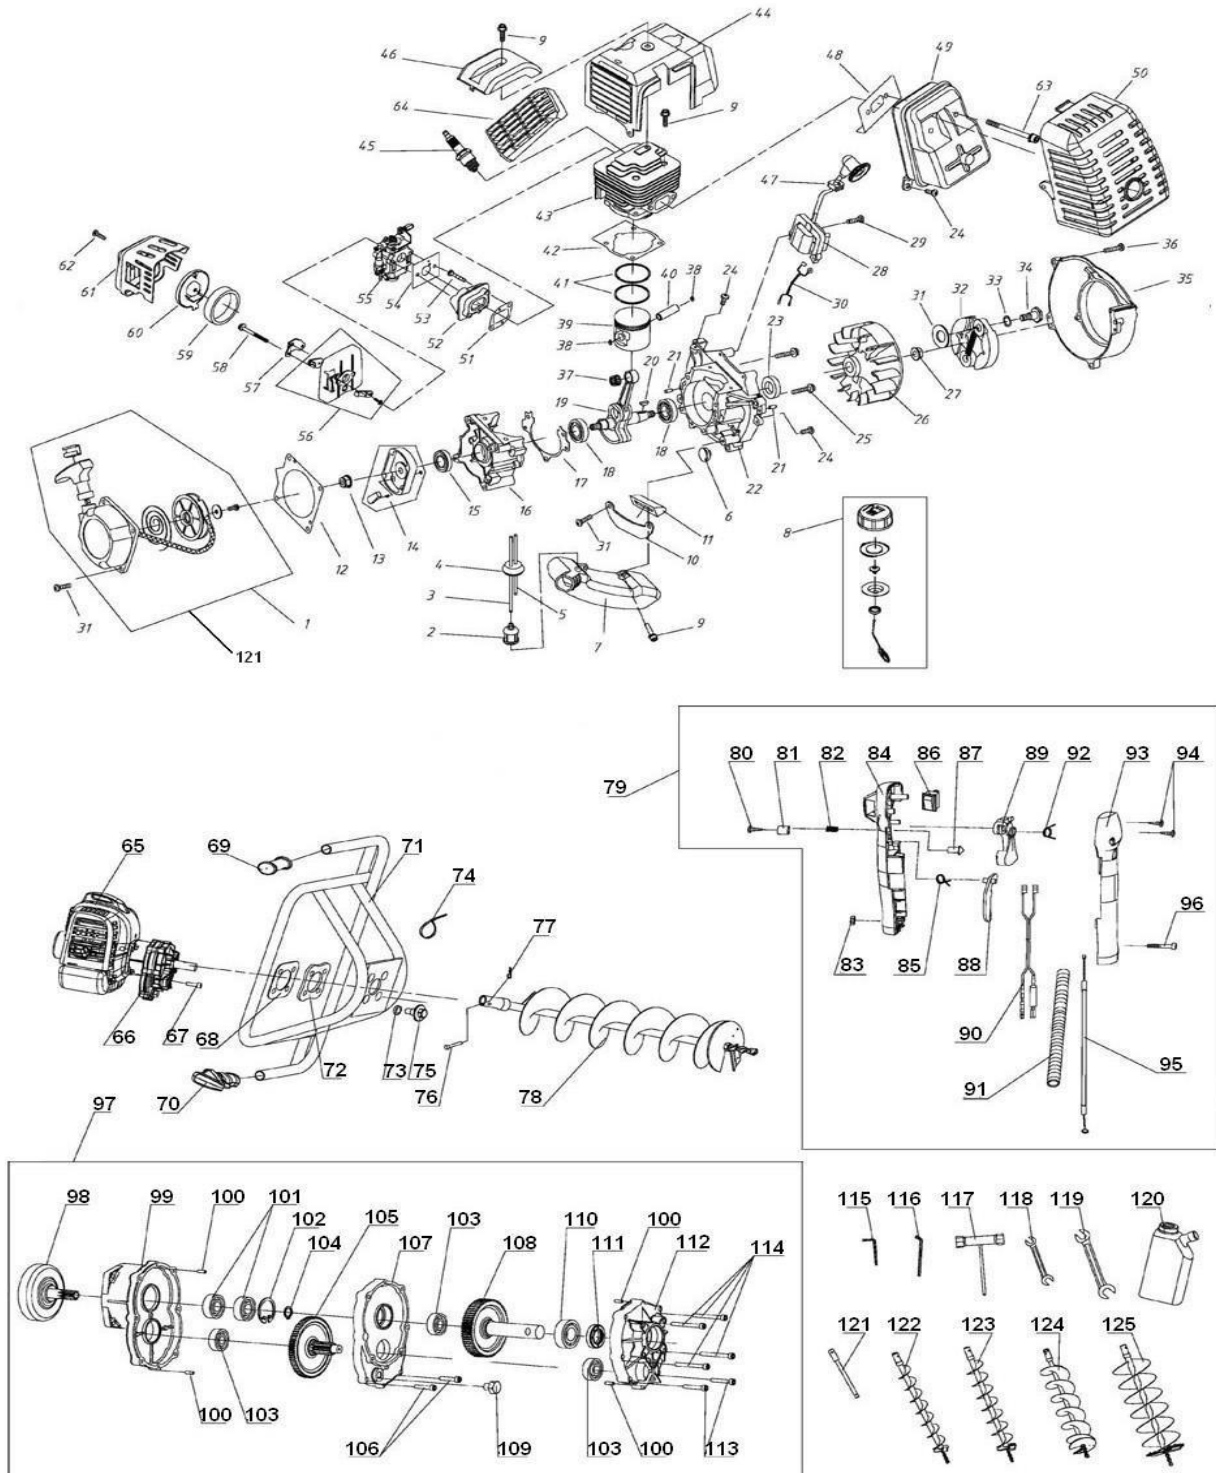

KATALOG CZĘŚCI

WIERTNICA SPALINOWA

AG-52

NUMER CZĘŚCI	NUMER KATALOGOWY	NAZWA CZĘŚCI
--------------	------------------	--------------

1	1/AG52	ROZRUSZNIK AG52 MIĘKKI START, 48-0098 02050070024
7	7/AG52	ZBIORNIK PALIWA AG52 70050030019
8	8/AG52	KOREK PALIWA AG52/140/SLP450 02110020026
12	12/AG52	PODKŁADKA ROZRUSZNIKA AG52
14	14/AG52	PODSTAWA ROZRUSZNIKA AG52/ HPS140
17	17/AG52	USZCZELKA SKRZYNI KORBOWEJ AG52
19	19/AG52	WAŁ KORBOWY AG52
26	26/AG52	KOŁO MAGNESOWE AG52
28	28/AG52	CEWKA ZAPŁONOWA AG52
32	32/AG52	SPRZĘGŁO AG52, 02050160006
35	1E40F-5-9	OSŁONA KOŁA MAGNESOWEGO CG-430/ AG52
37	37/AG52	ŁOŻYSKO IGIEŁ. SWORZNIA TŁOKA AG52
38	38/AG52	PIERŚCIEŃ ZAB. SWORZNIA TŁOKA AG52/ 3WF-600, 02020030014
39	48-0140	TŁOK FI 44 KPL. KOSY
40	40/AG52	SWORZEŃ TŁOKA AG52
41	41/AG52	PIERŚCIEŃ TŁOKA AG52
42	42/AG52	USZCZELKA CYLINDRA AG52
43	43/AG52	CYLINDER AG52 1E44 FAG FI 44 mm
48	48/AG52	USZCZELKA WYDECHU AG52
49	49/AG52	TŁUMIK AG52
51	51/AG52	USZCZELKA KOLEKTOR-CYLINDER AG52 02070010473
52	52/AG52	KOLEKTOR GAŹNIKA AG52 70030020015
54	54/AG52	USZCZELKA KOLEKTOR-GAŹNIK AG52 02070010073
55	48-0071	GAŹNIK T43 KOSY
56	56/AG52	OBUDOWA FILTRA POW. AG52 WEWN. 61250040006
59	59/AG52	FILTR POWIETRZA AG52, (GĄBKA)
60	60/AG52	ELEMENT FILTRA POWIETRZA AG52 WEW.
61	61/AG52	OBUDOWA FILTRA POW. AG52 ZEWN. 70030040088
65	65/AG52	SILNIK AG52
66	66/AG52	PRZEKŁADNIA AG52
68	68/AG52	PODKŁADKA UCHWYTU AG52
71	71/AG52	UCHWYT WIERTNICY AG52
72	72/AG52	AMORTYZATOR AG52
78	78/AG52	WIERTŁO AG52 FI 200mm
79	79/AG52	RĘKOJEŚĆ AG52 KPL 70080080077
88	88/AG52	DŹWIGNIA GAZU RĘKOJEŚCI AG52 DOLNA
89	89/AG52	DŹWIGNIA GAZU RĘKOJEŚCI AG52 GÓRNA
97	66/AG52	PRZEKŁADNIA AG52
98	98/AG52	BĘBEN SPRZĘGŁA AG52
99	99/AG52	OBUDOWA PRZEKŁADNI AG52
105	105/AG52	KOŁO ZĘBATE AG52
107	107/AG52	OBUDOWA PRZEKŁADNI AG52 WEW.
108	108/AG52	KOŁO ZĘBATE AG52
112	112/AG52	OBUDOWA PRZEKŁADNI AG52 ZEWN.
121	121/02050070024	ROZRUSZNIK AG52 TWARDY START, 48-0100