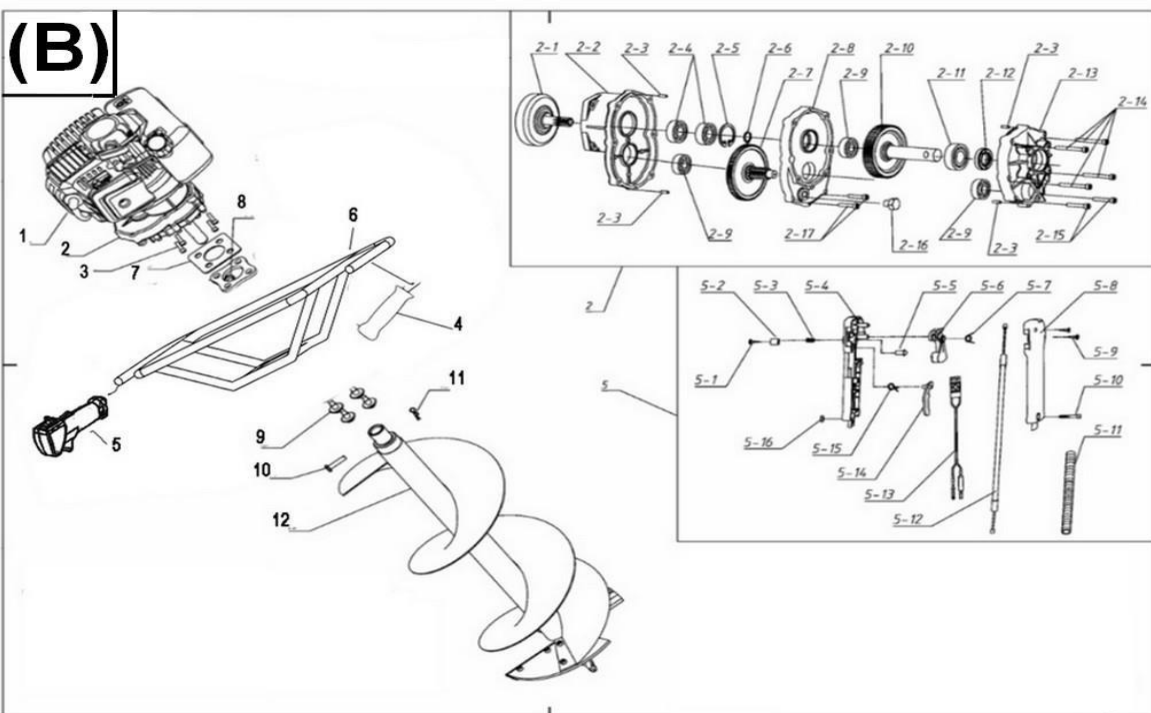

KATALOG CZĘŚCI

WIERTNICA SPALINOWA

HWS 252

NUMER CZĘŚCI	NUMER KATALOGOWY	NAZWA CZĘŚCI
5 (A)	31200070	ROZRUSZNIK HWS 252

12 (A)	12/HWS252	FILTR POWIETRZA HWS 252 KOMPLETNY
13 (A)	30000635	GAŹNIK HWS 252
19 (A)	32200077	ZBIORNIK PALIWA HWS 252
31 (A)	31500016	CEWKA ZAPŁONOWA HWS 252
43 (A)	30002689	CYLINDER HWS 252
47 (A)	31300153	ŁOŻYSKO IGIEŁ. SW. TŁOKA HWS 252
48 (A)	31300033	SWORZEŃ TŁOKA HWS 252
49 (A)	31300046	TŁOK HWS 252
50 (A)	31303883	PIERŚCIEŃ TŁOKA HWS 252
2 (B)	32500609	PRZEKŁADNIA HWS 252
5 (B)	32500065	RĘKOJEŚĆ HWS 252 GAZU