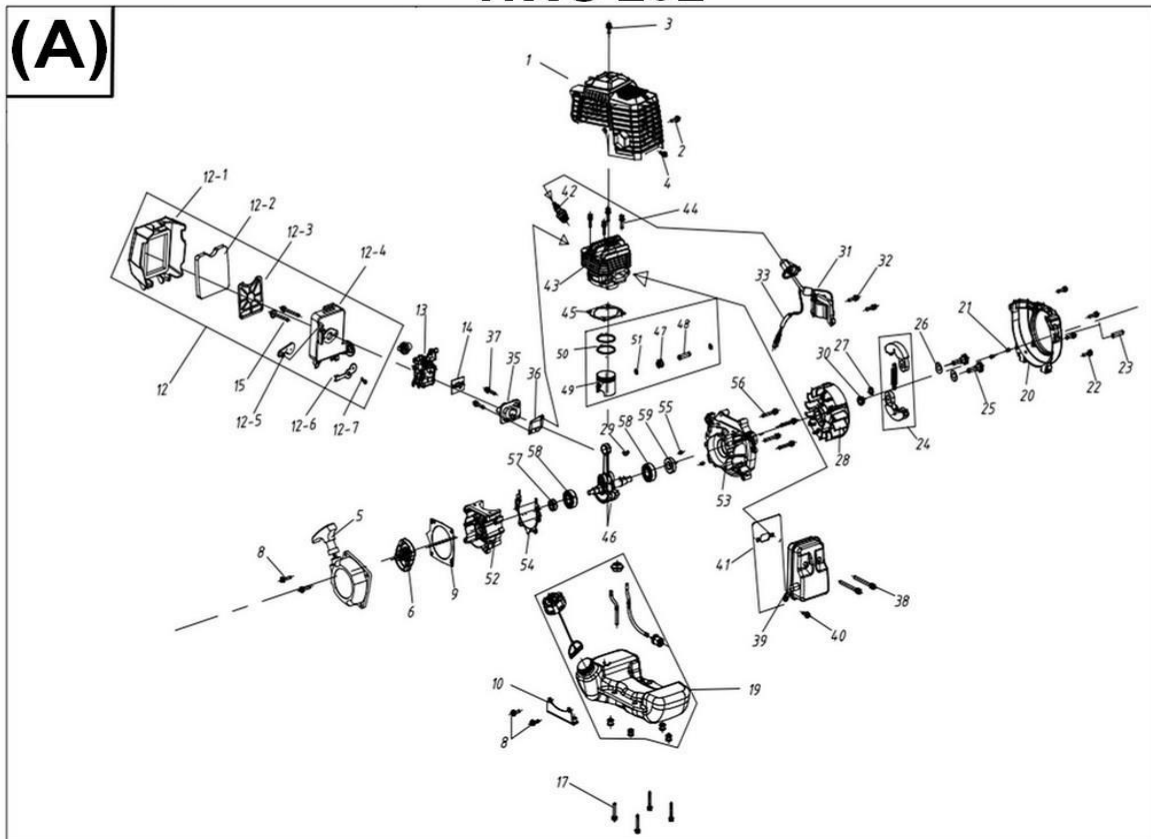

KATALOG CZĘŚCI

WIERTNICA SPALINOWA

HWS 252

NUMER CZĘŚCI	NUMER KATALOGOWY	NAZWA CZĘŚCI
5 (A)	31200070	ROZRUSZNIK HWS 252

12 (A)	12/HWS252	FILTR POWIETRZA HWS 252 KOMPLETNY
13 (A)	30000635	GAŹNIK HWS 252
19 (A)	32200077	ZBIORNIK PALIWA HWS 252
31 (A)	31500016	CEWKA ZAPŁONOWA HWS 252
43 (A)	30002689	CYLINDER HWS 252
47 (A)	31300153	ŁOŻYSKO IGIEŁ. SW. TŁOKA HWS 252
48 (A)	31300033	SWORZEŃ TŁOKA HWS 252
49 (A)	31300046	TŁOK HWS 252
50 (A)	31303883	PIERŚCIEŃ TŁOKA HWS 252
2 (B)	32500609	PRZEKŁADNIA HWS 252
5 (B)	32500065	RĘKOJEŚĆ HWS 252 GAZU