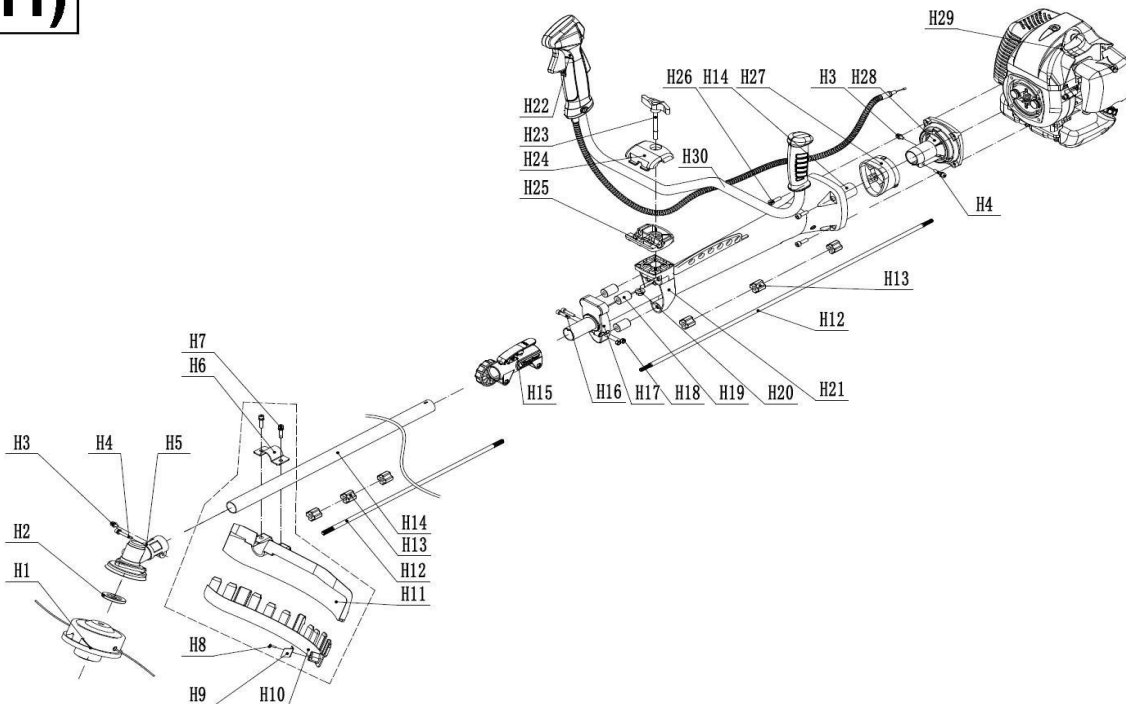

(N)

(H)

HORTMASZ

KOSA SPALINOWA

HXKZ DA 762

NUMER CZĘŚCI	NUMER KATALOGOWY	NAZWA CZĘŚCI
1 (H)	110402000016	GŁOWICA Z ŻYŁKA HXKZ DA762, MEXKZ DA762