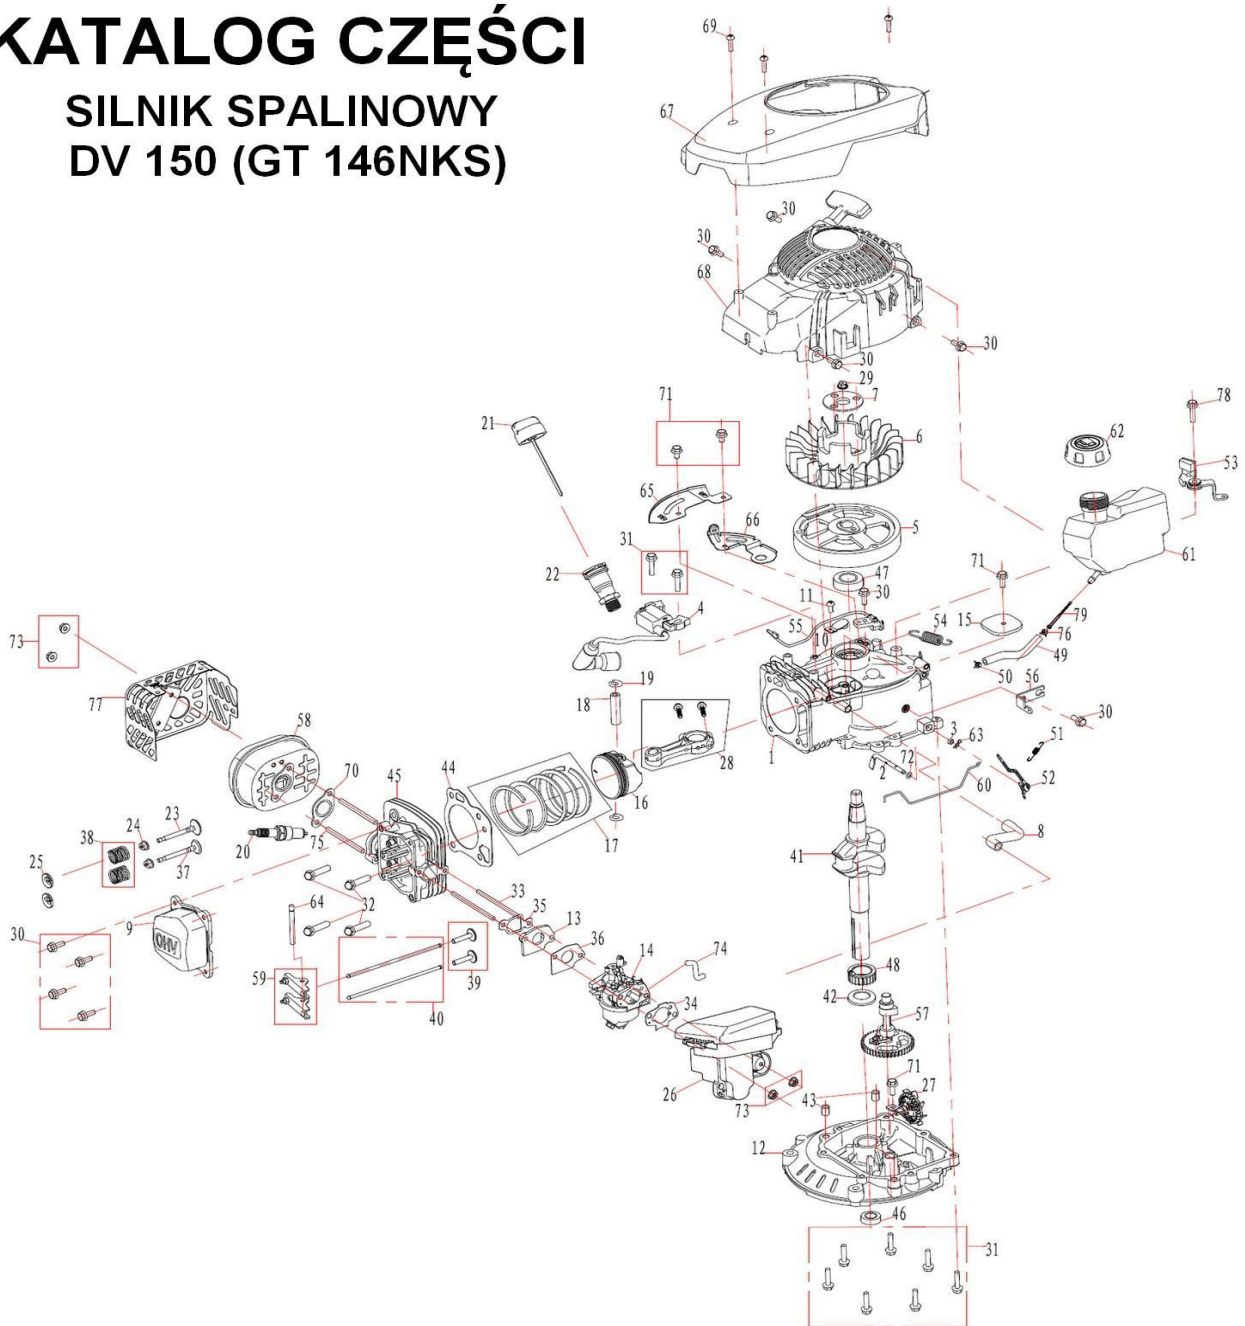

# KATALOG CZĘŚCI

## SILNIK SPALINOWY DV 150 (GT 146NKS)

NUMER CZĘŚCI	NUMER KATALOGOWY	NAZWA CZĘŚCI
4	97639	CEWKA ZAPŁONOWA DV 150 (GT 146NKS)
5	470401	KOŁO MAGNESOWE DV 150 (GT 146NKS), BEZ WIEŃCA ZĘBATEGO, FI KOŁA 140 mm
6	474602	WENTYLATOR DV 150 (GT 146NKS), STARY TYP
7	479902	PODKŁADKA WENTYLATORA DV 150 (GT 146NKS)
12	470101	MISKA OLEJOWA DV 150 (GT 146NKS)
13	472301	KOLEKTOR GAŹNIKA DV 150 (GT 146NKS)
14	472801	GAŹNIK DV 150 (GT 146NKS)
16	471201	TŁOK DV 150 (GT 146NKS)
17	311602	PIERŚCIEŃ TŁOKA DVO 140, DVO 150E, DV 150 (GT 146NKS), DVO 160 (HKS 246N1), GD 160, HD 160, HD 150E, FI 65 mm, olejowy 2,4 mm, 1,0 mm, 1,0 mm
18	475501	SWORZEŃ TŁOKA DV 150 (GT 146NKS)
21	475602	WSKAŹNIK POZIOMU OLEJU DV 150 (GT 146NKS), GDY 200, GDY 200E, GDY 224, GDY 224E
22	475601-138	GARDZIEL WLEWU OLEJU DV 150 (GT 146NKS)
26	472903	FILTR POWIETRZA DV 150 (GT 146NKS) KOMPLETNY
28	471501	KORBOWÓD DV 150 (GT 146NKS)
34	96130/DVO150E	USZCZELKA GAŹNIK-FILTR POWIETRZA DVO 150E, DV 150 (GT 146NKS), DVO 150 (HGS 361, HGS 362), DVO 160 (HKS 246N1)
35	96267	USZCZELKA KOLEKTOR-CYLINDER DV 150 (GT 146NKS)
36	96268	USZCZELKA KOLEKTOR-GAŹNIK DV 150 (GT 146NKS)
41	470301	WAŁ KORBOWY DV 150 (GT 146NKS)
44	96266	USZCZELKA GŁOWICY DV 150 (GT 146NKS)
48	479901	ZĘBATKA WAŁU KORBOWEGO DV 150 (GT 146NKS)
49	95961	PRZEWÓD PALIWA DV 150 (GT146NKS), 6,5x10x101 mm
57	472001	WAŁEK ROZRZĄDU DV 150 (GT 146NKS)
58	413701	TŁUMIK DVO 150E, DV 150 (GT 146NKS), DVO 150 (HGS 361, HGS 362)
60	472701	CIĘGNO GAŹNIKA DV 150 (GT 146NKS)
61	473104	ZBIORNIK PALIWA DV 150 (GT 146NKS)
62	293601-055	KOREK PALIWA DV 196/ DV 225/ DVO 140/ DVO 150E/ DV 150 (GT 146NKS)/ DVO 160 (HKS 246N1), GD 160, GDY 200, GDY 200E, GDY 224, GDY 224E, HD 150E, HD 160, HD 196, HD 196E, HD 225, HD 225E
67	474902	OSŁONA ROZRUSZNIKA DV 150 (GT 146NKS)
68	476302	ROZRUSZNIK DV 150 (GT 146NKS)