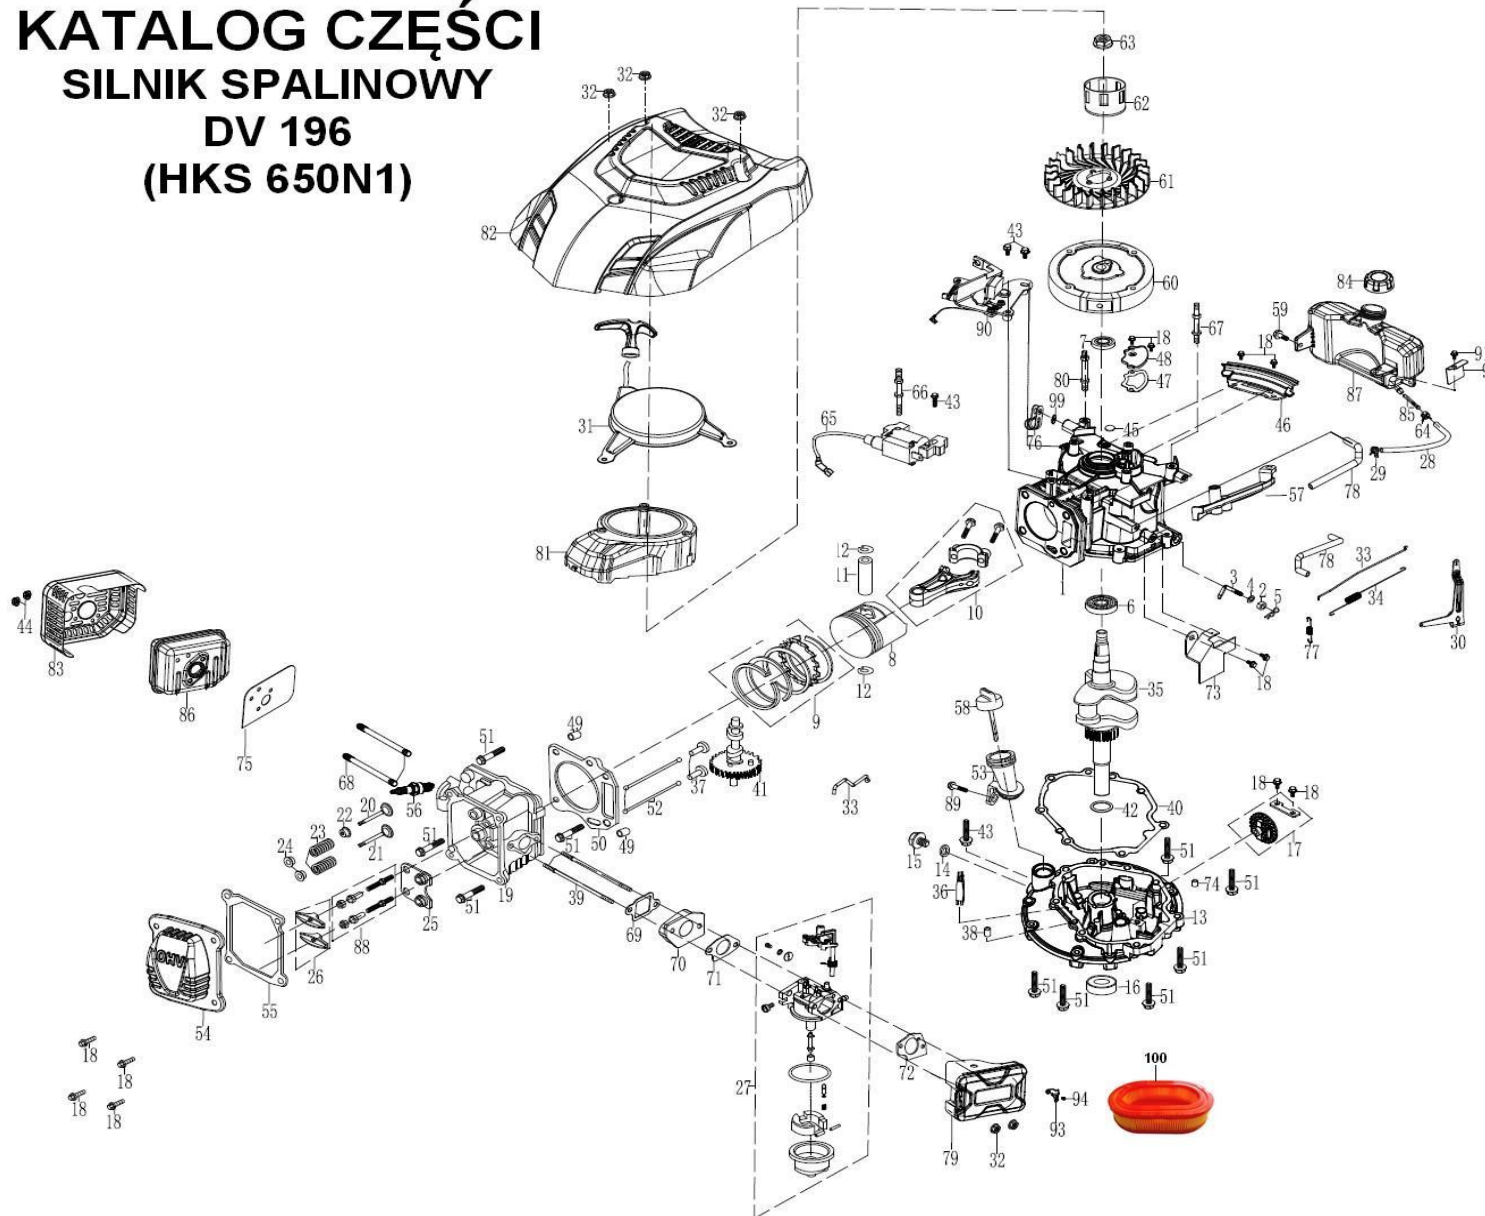

KATALOG CZĘŚCI
SILNIK SPALINOWY
DV 196
(HKS 650N1)

NUMER CZĘŚCI	NUMER KATALOGOWY	NAZWA CZĘŚCI
1	370202	BLOK SILNIKA DV 196/ DV 225
6	93009	ŁOŻYSKO WAŁU DV 196/ DV 225
7	93522	USZCZELNIACZ WAŁU DV 196/ DV 225, HD 196/ HD 196E/ HD 225, GÓRA 25x38x7 mm
8	301204	TŁOK DV 196, HD 196, HD 196E, FI TŁOKA 70 mm
9	301601	PIERŚCIEŃ TŁOKA DV 196, HD 196, HD 196E, KPL., FI 70 mm, olejowy 2,4 mm, 1,0 mm, 1,0 mm
10	301502	KORBOWÓD DV 196, HD 196, HD 196E
11	245503	SWORZEŃ TŁOKA DV 196, DH 212
12	241301	PIERŚCIEŃ ZAB. SWORZNIA TŁOKA DV 196, HD 196E
13	300110	MISKA OLEJOWA DV 196/ DV 225
15	91816	ŚRUBA SPUSTU OLEJU DV 196/ DV 225
16	93521	USZCZELNIACZ WAŁU KORBOWEGO DV 196/ DV 225, HD 196, HD 196E, HD 225, HD 225E, DÓŁ 25x40x7 mm
17	314301	ZĘBATKA ROZBRYZGOWA DV 196/ DV 225, GDY 200, GDY 200E, GDY 224, GDY 224E, HD 196, HD 196E, HD 225, HD 225E
19	301004	GŁOWICA CYLINDRA DV 196 301006
27	302837	GAŹNIK DV 196, HD 196 Z PRIMEREM
28	95471	PRZEWÓD PALIWA DV 196, DV 225, DVO 140, DVO 150E, HD 196, HD 196E, HD 225, HD 225E, 6x7x10x290 mm
30	314001	DŹWIGNIA REGULATORA DV 196/ DV 225
31	294809-053	ROZRUSZNIK DV 196 (HKS 650N1), METALOWY
33	302701	CIĘGNO REGULATORA DV 196/ DV 225
34	304201	SPRĘŻYNA REGULATORA DV 196/ DV 225, GDY 200, GDY 200E, GDY 224, HD 196, HD 196E, HD 225, HD 225E, DŁUGA
35	300311	WAŁ KORBOWY DV 196, HD 196, HD 196E, ŚREDNICA CZOPU NA KORBOWÓD 30 mm
40	110830040	USZCZELKA MISKI OLEJOWEJ LC1P68FA/ LC1P70FA/ LC1P70FC, DV 225, 110830057-T330
41	302002	WAŁEK ROZRZĄDU DV 196
50	96163	USZCZELKA GŁOWICY DV 196/ DV 225/ HD 196/ HD 196E/ HD 225
53	295608	GARDZIEL WSKAŹNIKA OLEJU DV 196/ DV 225, HD 196, HD 196E, HD 225, HD 225E
54	291106	POKRYWA ZAWORÓW DV 225, (DV 196 HKS 650N1), (GT 153NKS)
55	96103	USZCZELKA POKRYWY ZAWORÓW DV 196/ DV 225/ HD 196/ HD 196E/ HD 225