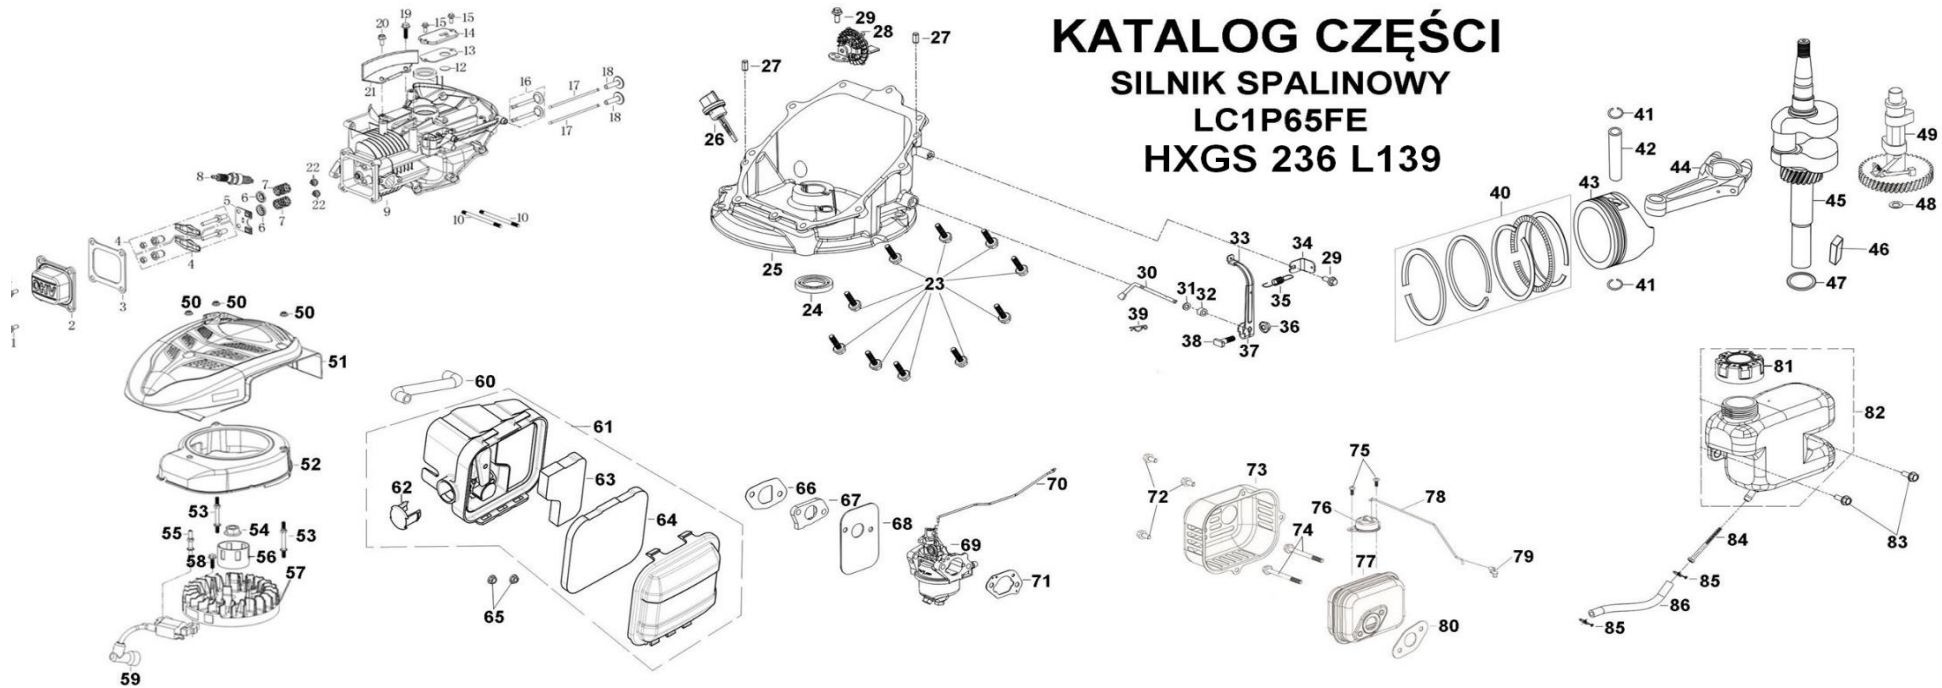

KATALOG CZĘŚCI

SILNIK SPALINOWY

LC1P65FE

HXGS 236 L139

NUMER CZĘŚCI	NUMER KATALOGOWY	NAZWA CZĘŚCI
3	120250045-0001	USZCZELKA POKRYWY ZAWORÓW LC1P65FE (HGS 156L)

9	110810361-0001	BLOK SILNIKA LC1P65FE (HGS 156L)
25	110820117-0001	MISKA OLEJOWA LC1P65FE (HGS 156L)
40	130070257-0001	PIERŚCIEŃ TŁOKA LC1P65FE (HGS 156L), LC1P65FE (HKS 746NL, HKS 846NL)
43	130030301-0001	TŁOK LC1P65FE (HGS 156L), LC1P65FE (HKS 746NL, HKS 846NL)
45	130290413-0001	WAŁ KORBOWY LC1P65FE (HGS 156L)
49	140020117-0001	WAŁEK ROZRZĄDU LC1P65FE (HGS 156L)
51	193490246-0002	ROZRUSZNIK LC1P65FE (HGS 156L)
52	160210109-0003	OSŁONA KOŁA MAGNESOWEGO LC1P65FE (HGS 156L)
57	270020453-0001	KOŁO MAGNESOWE LC1P65FE (HGS 156L)
59	270920359-0001	CEWKA ZAPŁONOWA LC1P65FE (HGS 156L)
61	180020949-0001	FILTR POWIETRZA LC1P65FE (HGS 156L) KPL.
63	180130251-0001	FILTR POWIETRZA LC1P65FE GĄBKA MNIEJSZA (HGS 156L)
64	180130250-0001	FILTR POWIETRZA LC1P65FE GĄBKA WIĘKSZA (HGS 156L)
68	170450006-0001	USZCZELKA KOLEKTOR-GAŹNIK LC1P65FE (HGS 156L), LC1P65FE (HKS 746NL, HKS 846NL), LCV200
69	170022271-0001	GAŹNIK LC1P65FE (HGS 156L) RĘCZNE SSANIE (DWIE DŹWIGNIE PRZEPUSTNICY)
70	171590025-0001	CIĘGNO GAŹNIKA LC1P65FE (HGS 156L)
71	170430162-0001	USZCZELKA GAŹNIK-FILTR POWIETRZA LC1P65FE (HGS 156L), LC1P65FE (HKS 746NL, HKS 846NL)
73	180960128-0001	OSŁONA TŁUMIKA LC1P65FE (HGS 156L)
76	171470012-0001	TERMOSTAT LC1P65FE (HGS 156L), LCV200
77	180572097-0001	TŁUMIK LC1P65FE (HGS 156L)
78	171650040-0001	CIĘGNO LC1P65FE (HGS 156L)
79	173090001-0001	ELEMENT CIĘGNA GAŹNIKA LC1P65FE (HGS 156L), LCV200
81	170870094	KOREK PALIWA LC1P61/ LC1P65FA/ LC1P65FE/ LC1P68/ LC1P70FA/ LC1P75F, 170870094-0001
82	170490156-0001	ZBIORNIK PALIWA LC1P65FE (HGS 156L)